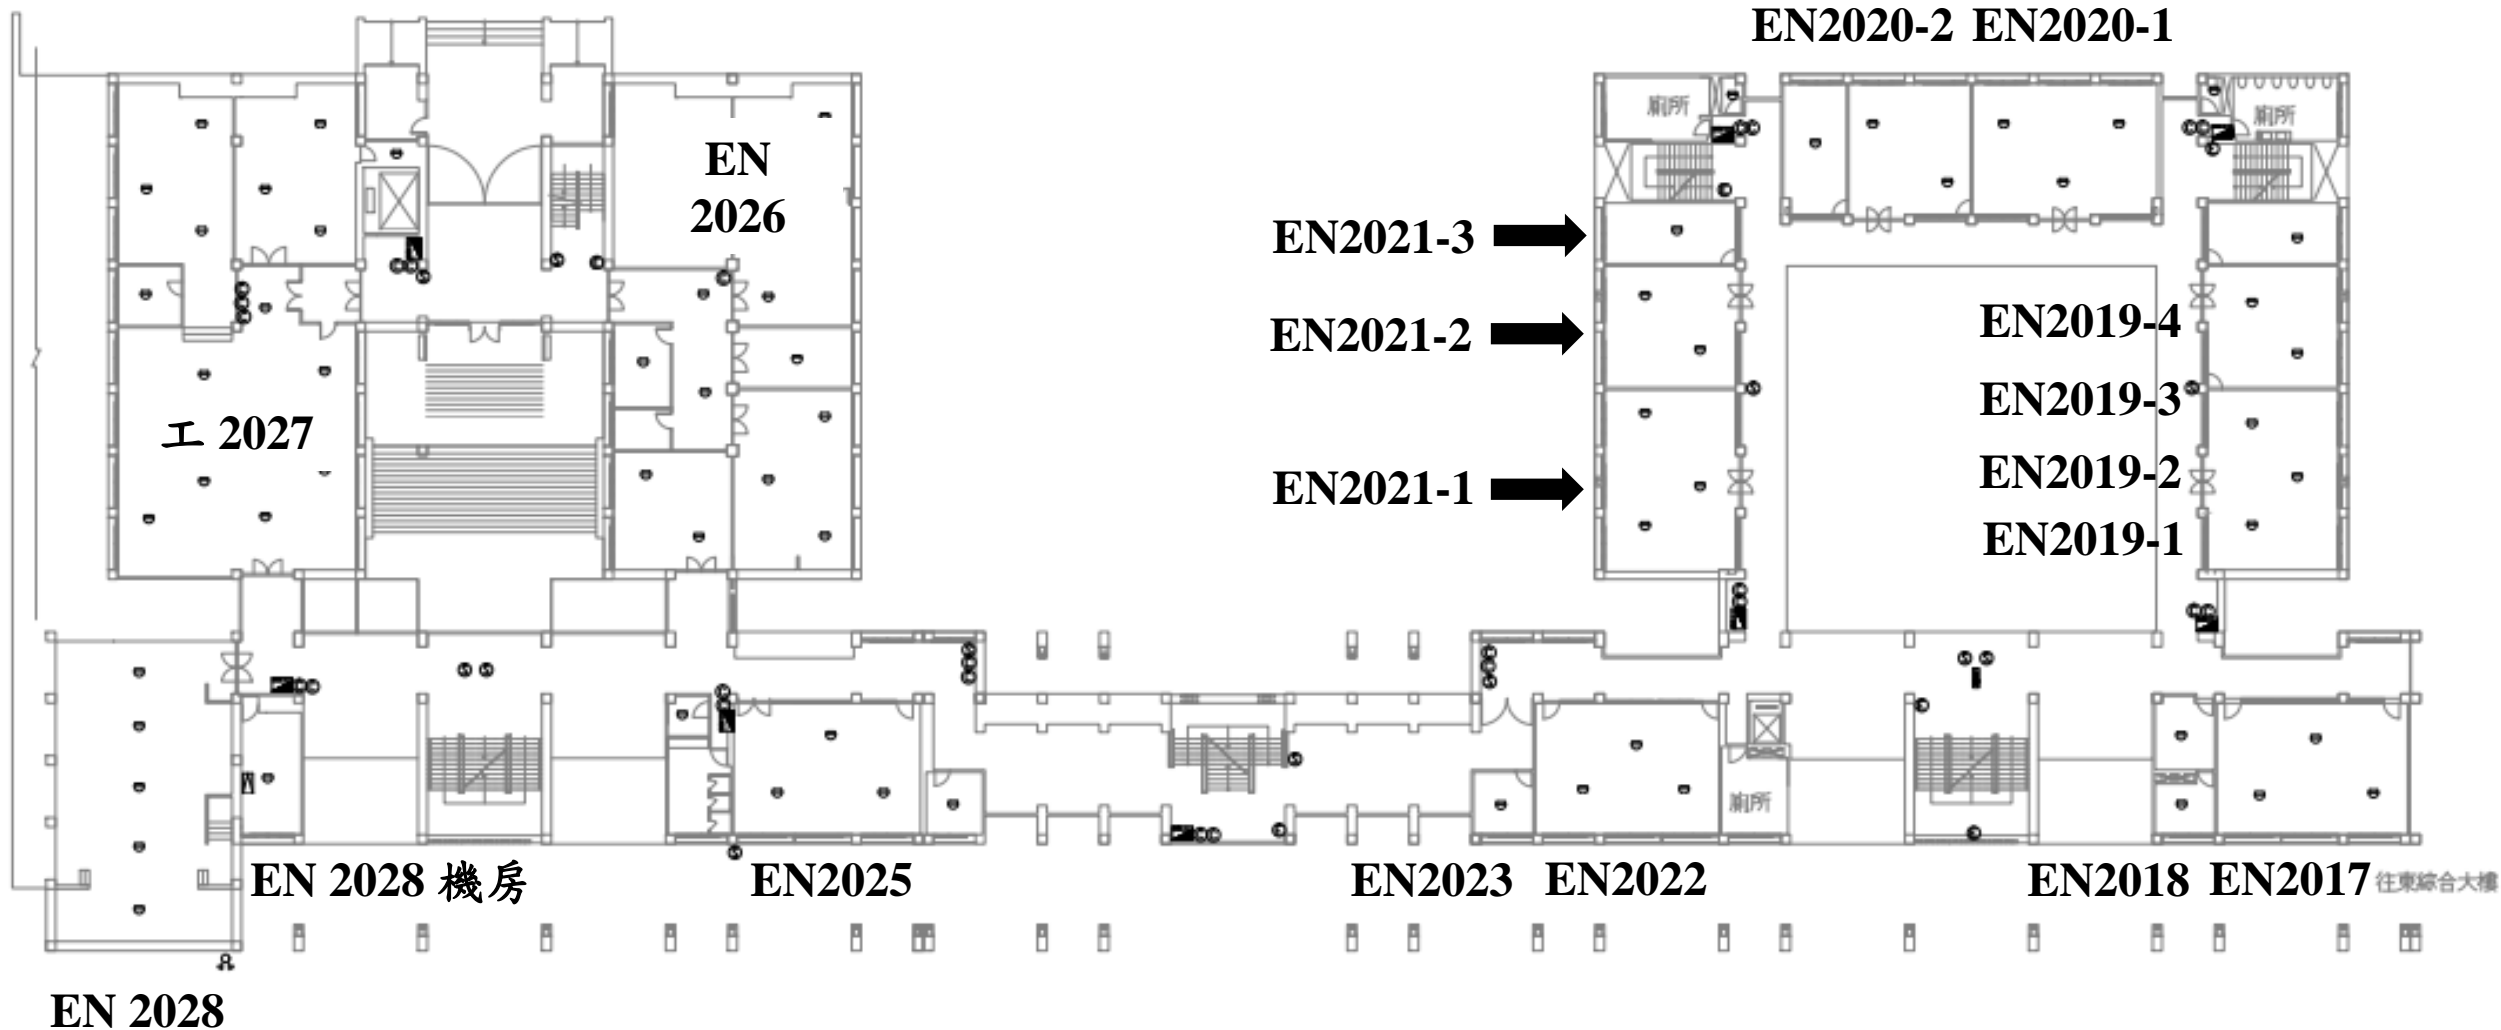

工學院 工一大樓 地下室

機電大樓 工二大樓

工學院 工一大樓 一樓

機電大樓 工二大樓

機電大樓 工二大樓

工學院 工一大樓 二樓

機電大樓 工二大樓

工學院 工一大樓 三樓

機電大樓 工二大樓

工學院 工一大樓 四樓

場所名稱 | 中山大學(電資大樓)設備配置圖 | 2F

**EC 電資 2 樓**

場所名稱 | 中山大學(電資大樓)設備配置圖 3F

**EC 電資 3 樓**