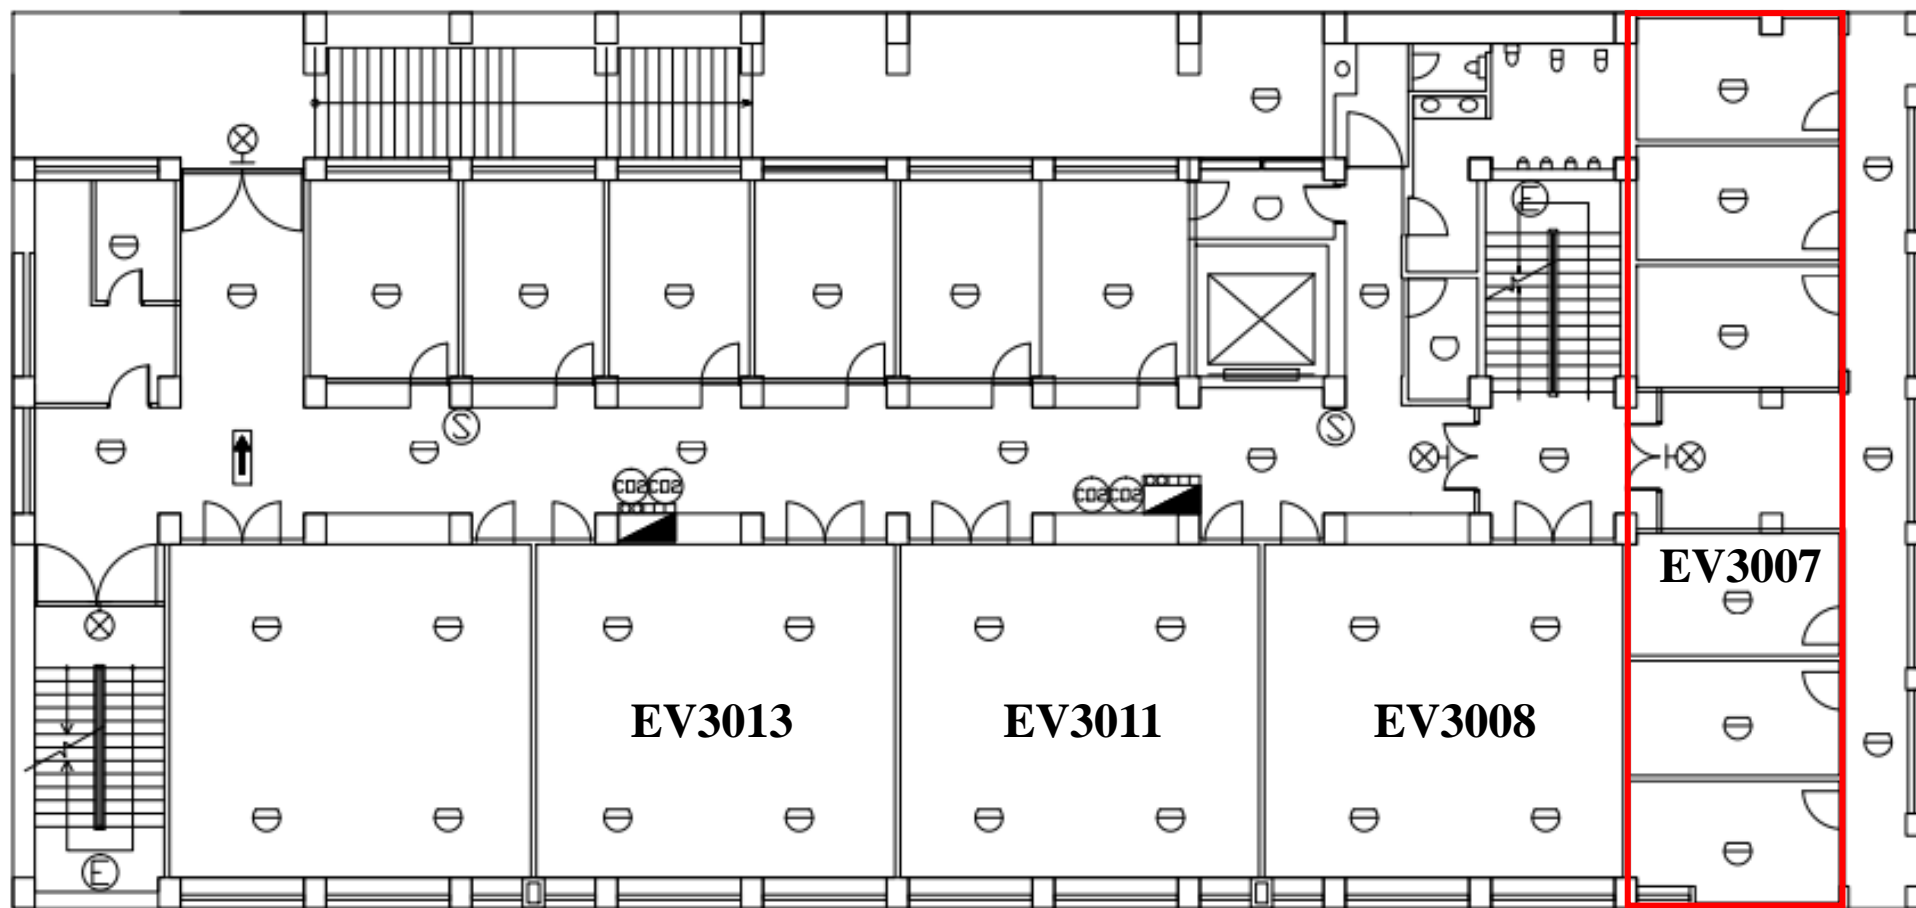

EV環工3樓

A棟 3F