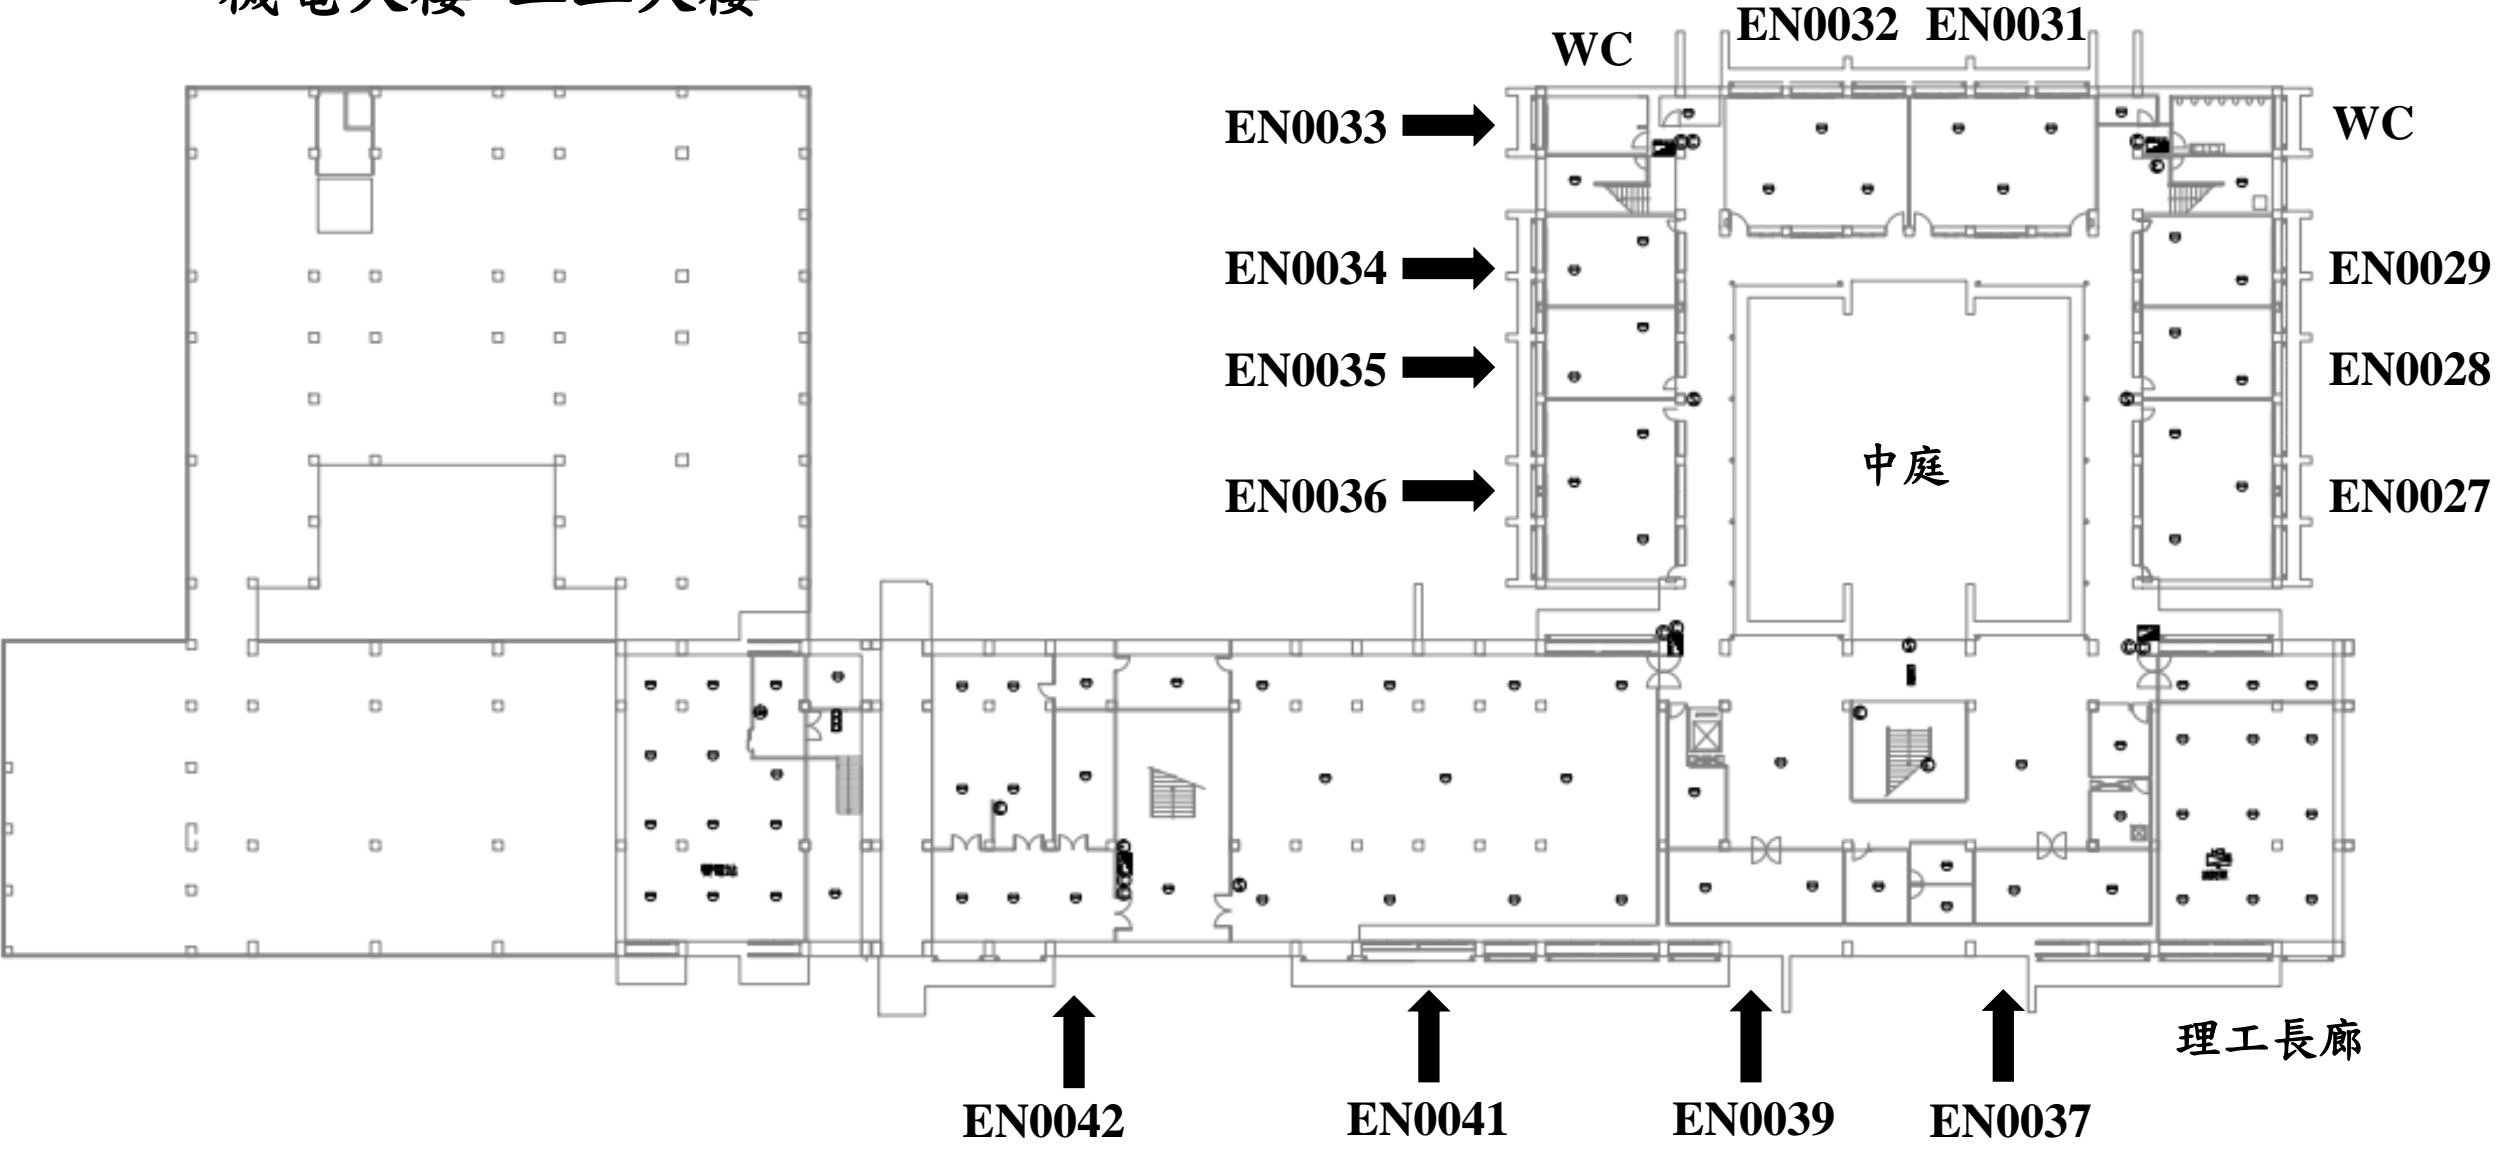

工學院 工一大樓 地下室

機電大樓 工二大樓

工學院 工一大樓 一樓

機電大樓 工二大樓

機電大樓 工二大樓

工學院 工一大樓 二樓

機電大樓 工二大樓

工學院 工一大樓 三樓

機電大樓 工二大樓

工學院 工一大樓 四樓

場所名稱 | 中山大學(電資大樓)設備配置圖 | 2F

**EC 電資 2 樓**

場所名稱 | 中山大學(電資大樓)設備配置圖 3F

**EC 電資 3 樓**