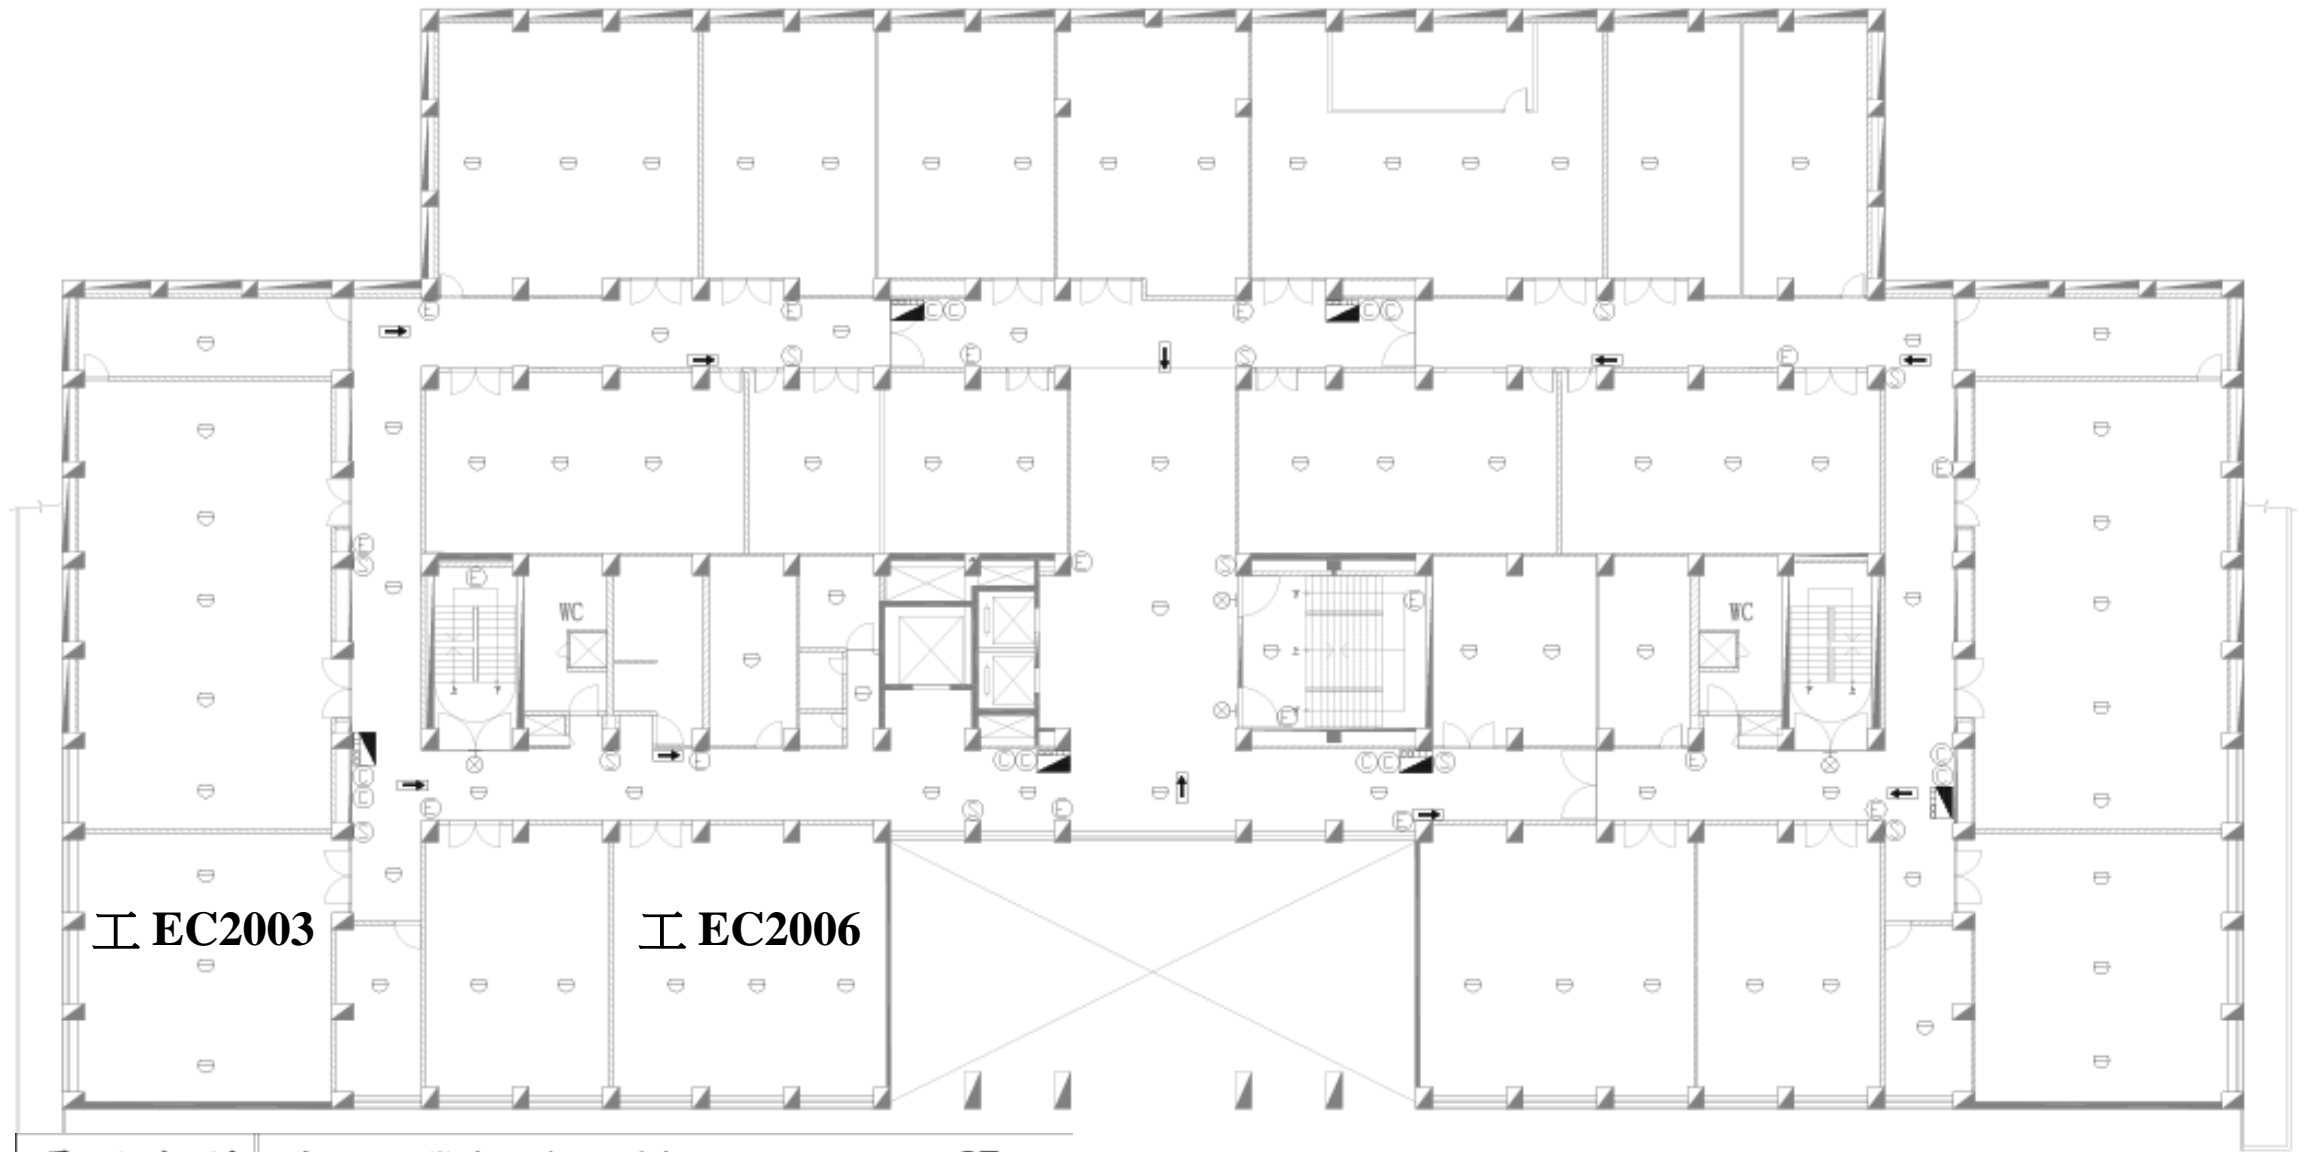

工學院 工一大樓 地下室

機電大樓 工二大樓

工學院 工一大樓 一樓

機電大樓 工二大樓

機電大樓 工二大樓

工學院 工一大樓 二樓

機電大樓 工二大樓

工學院 工一大樓 三樓

機電大樓 工二大樓

工學院 工一大樓 四樓

場所名稱 | 中山大學(電資大樓)設備配置圖 | 2F

**EC 電資 2 樓**

場所名稱 | 中山大學(電資大樓)設備配置圖 3F

**EC 電資 3 樓**