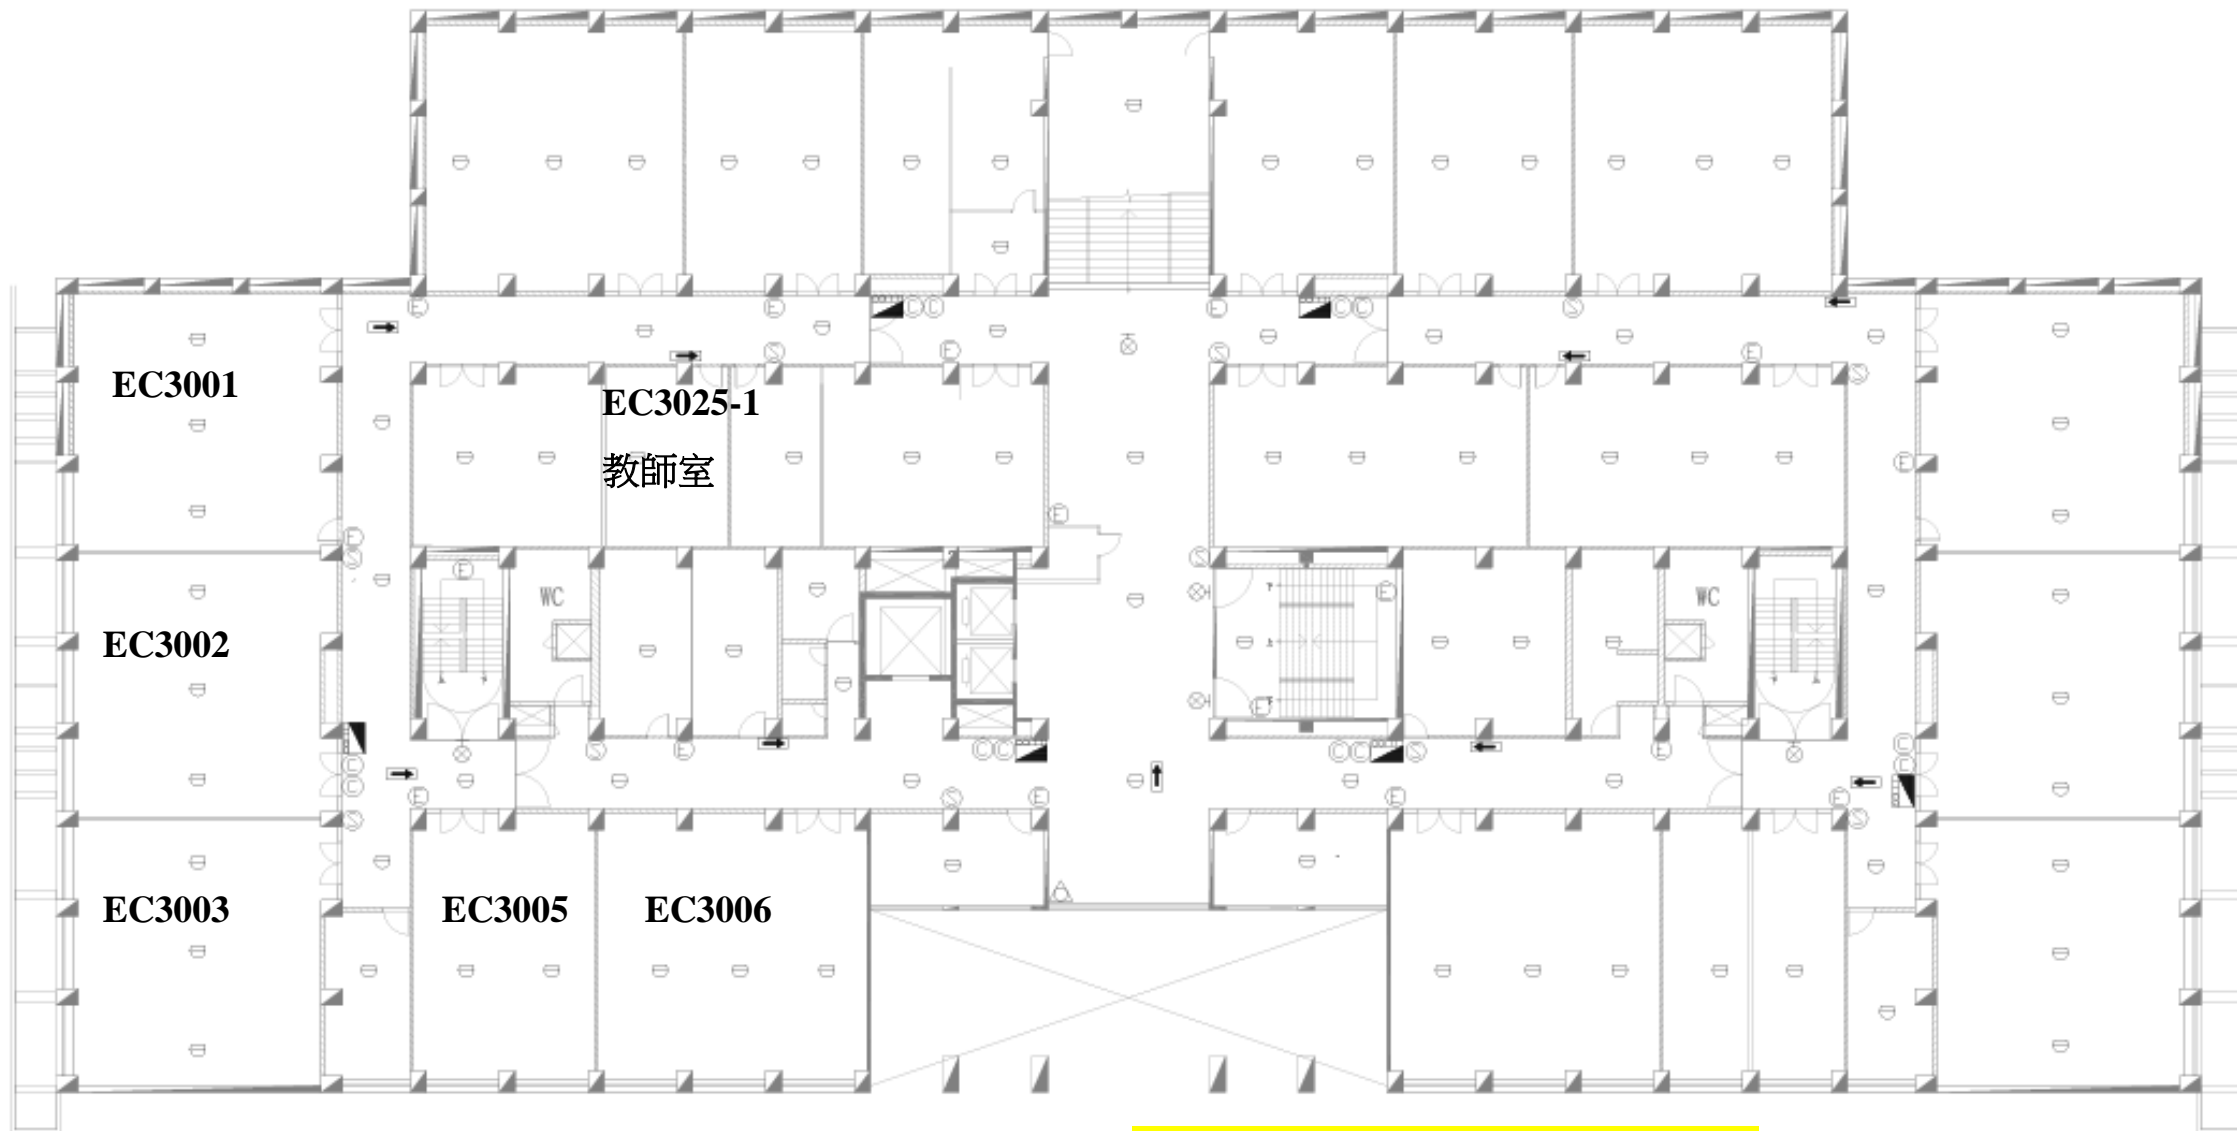

機電大樓 工二大樓

工學院 工一大樓 四樓

場所名稱 | 中山大學(電資大樓)設備配置圖 | 2F

**EC 電資 2 樓**

場所名稱 | 中山大學(電資大樓)設備配置圖 3F

**EC 電資 3 樓**