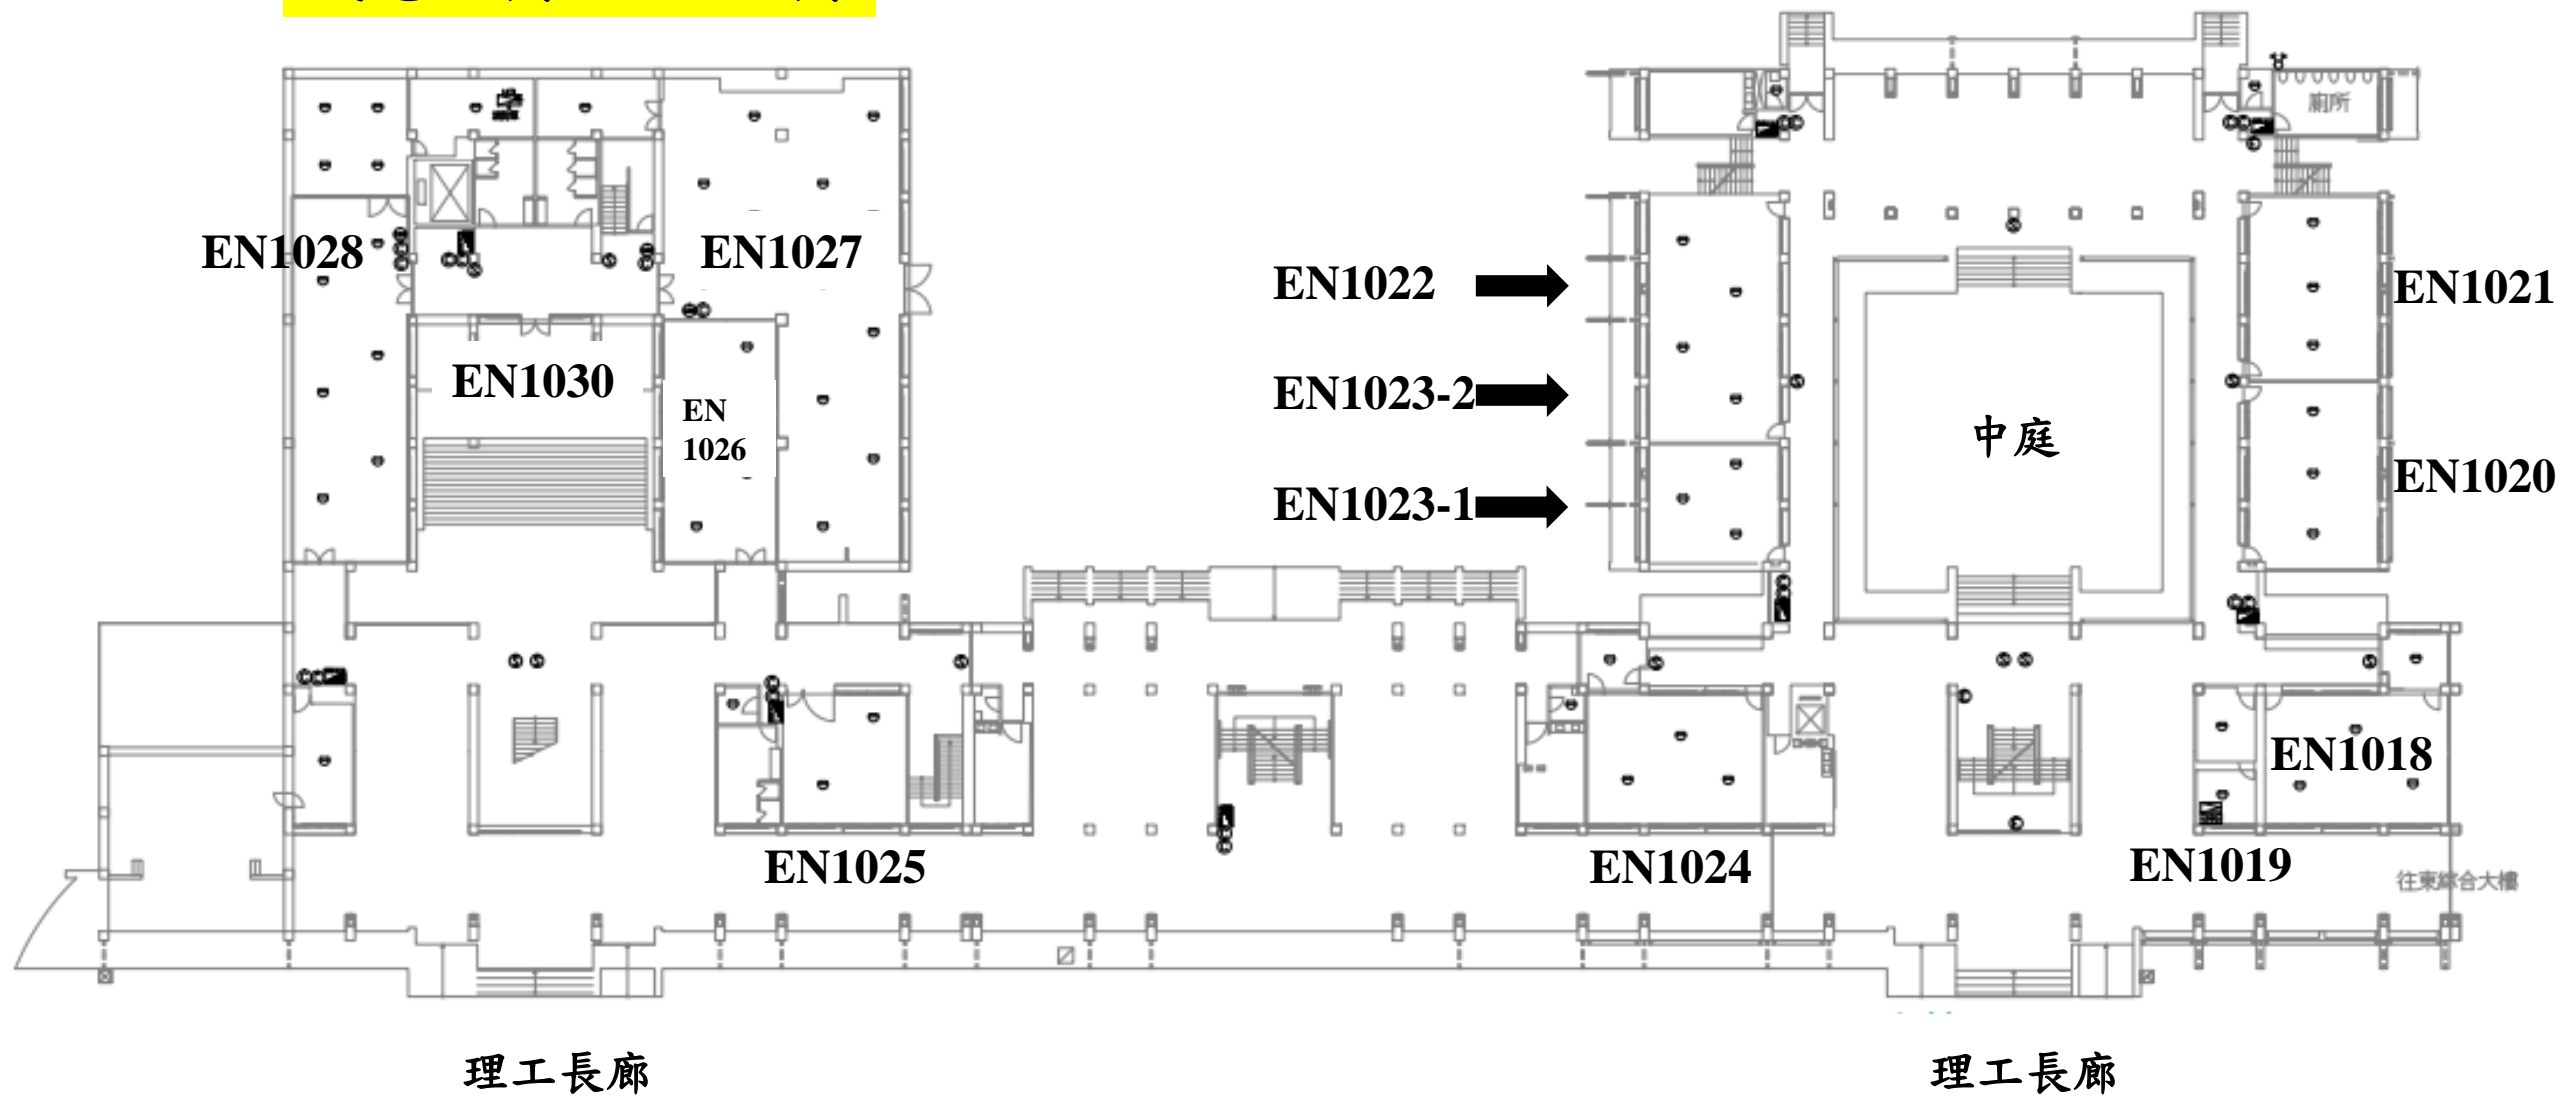

工學院 工一大樓 地下室

機電大樓 工二大樓

工學院 工一大樓 一樓

機電大樓 工二大樓

機電大樓 工二大樓

工學院 工一大樓 二樓

機電大樓 工二大樓

工學院 工一大樓 三樓

機電大樓 工二大樓

工學院 工一大樓 四樓

場所名稱 | 中山大學(電資大樓)設備配置圖 | 2F

**EC 電資 2 樓**

場所名稱 | 中山大學(電資大樓)設備配置圖 3F

**EC 電資 3 樓**