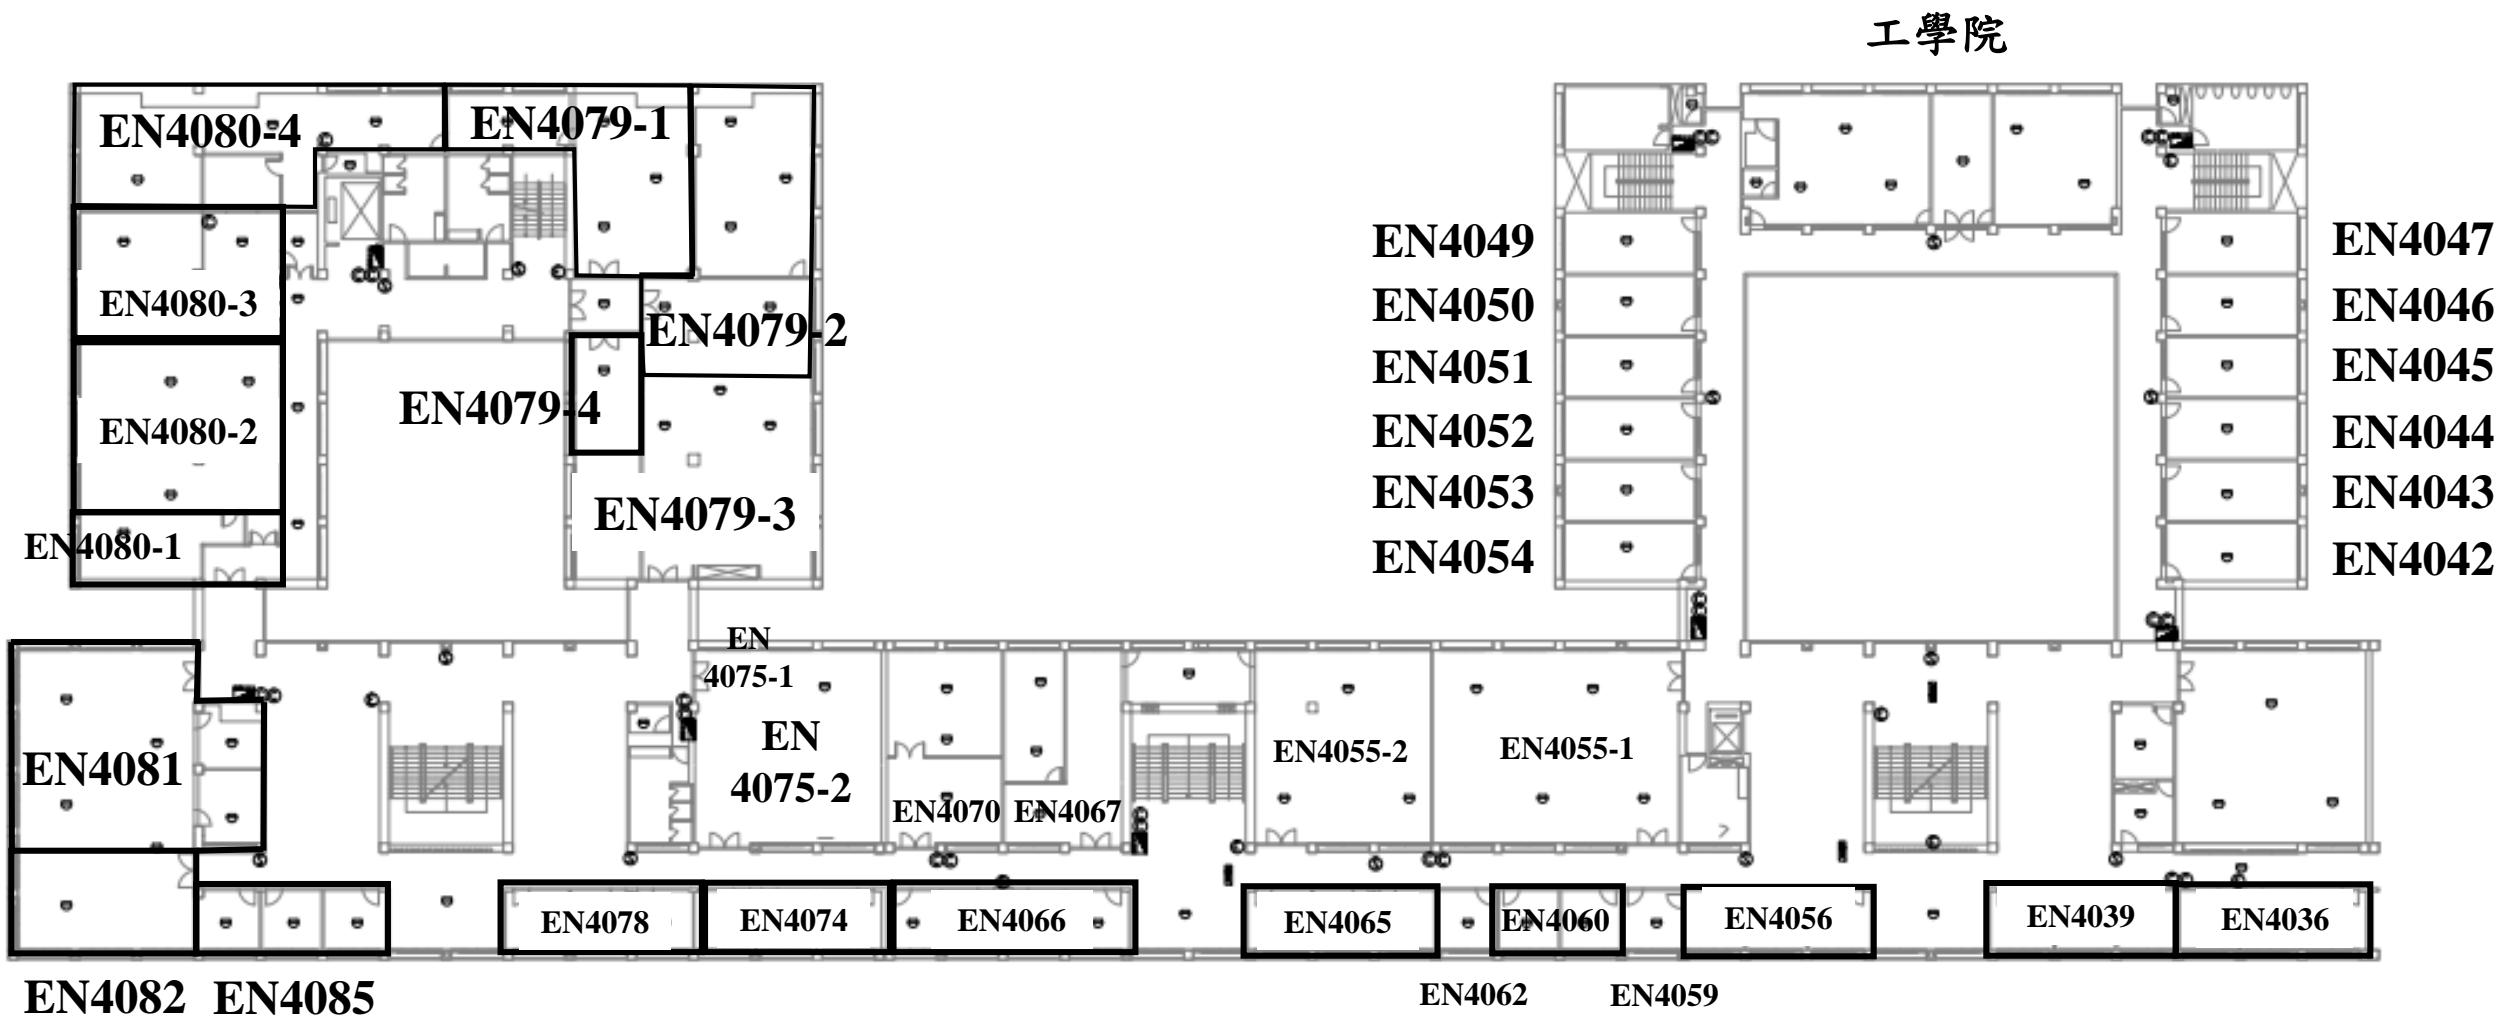

工學院 工一大樓 地下室

機電大樓 工二大樓

工學院 工一大樓 一樓

機電大樓 工二大樓

機電大樓 工二大樓

工學院 工一大樓 二樓

機電大樓 工二大樓

工學院 工一大樓 三樓

機電大樓 工二大樓

工學院 工一大樓 四樓

場所名稱 | 中山大學(電資大樓)設備配置圖 | 2F

**EC 電資 2 樓**

場所名稱 | 中山大學(電資大樓)設備配置圖 3F

**EC 電資 3 樓**