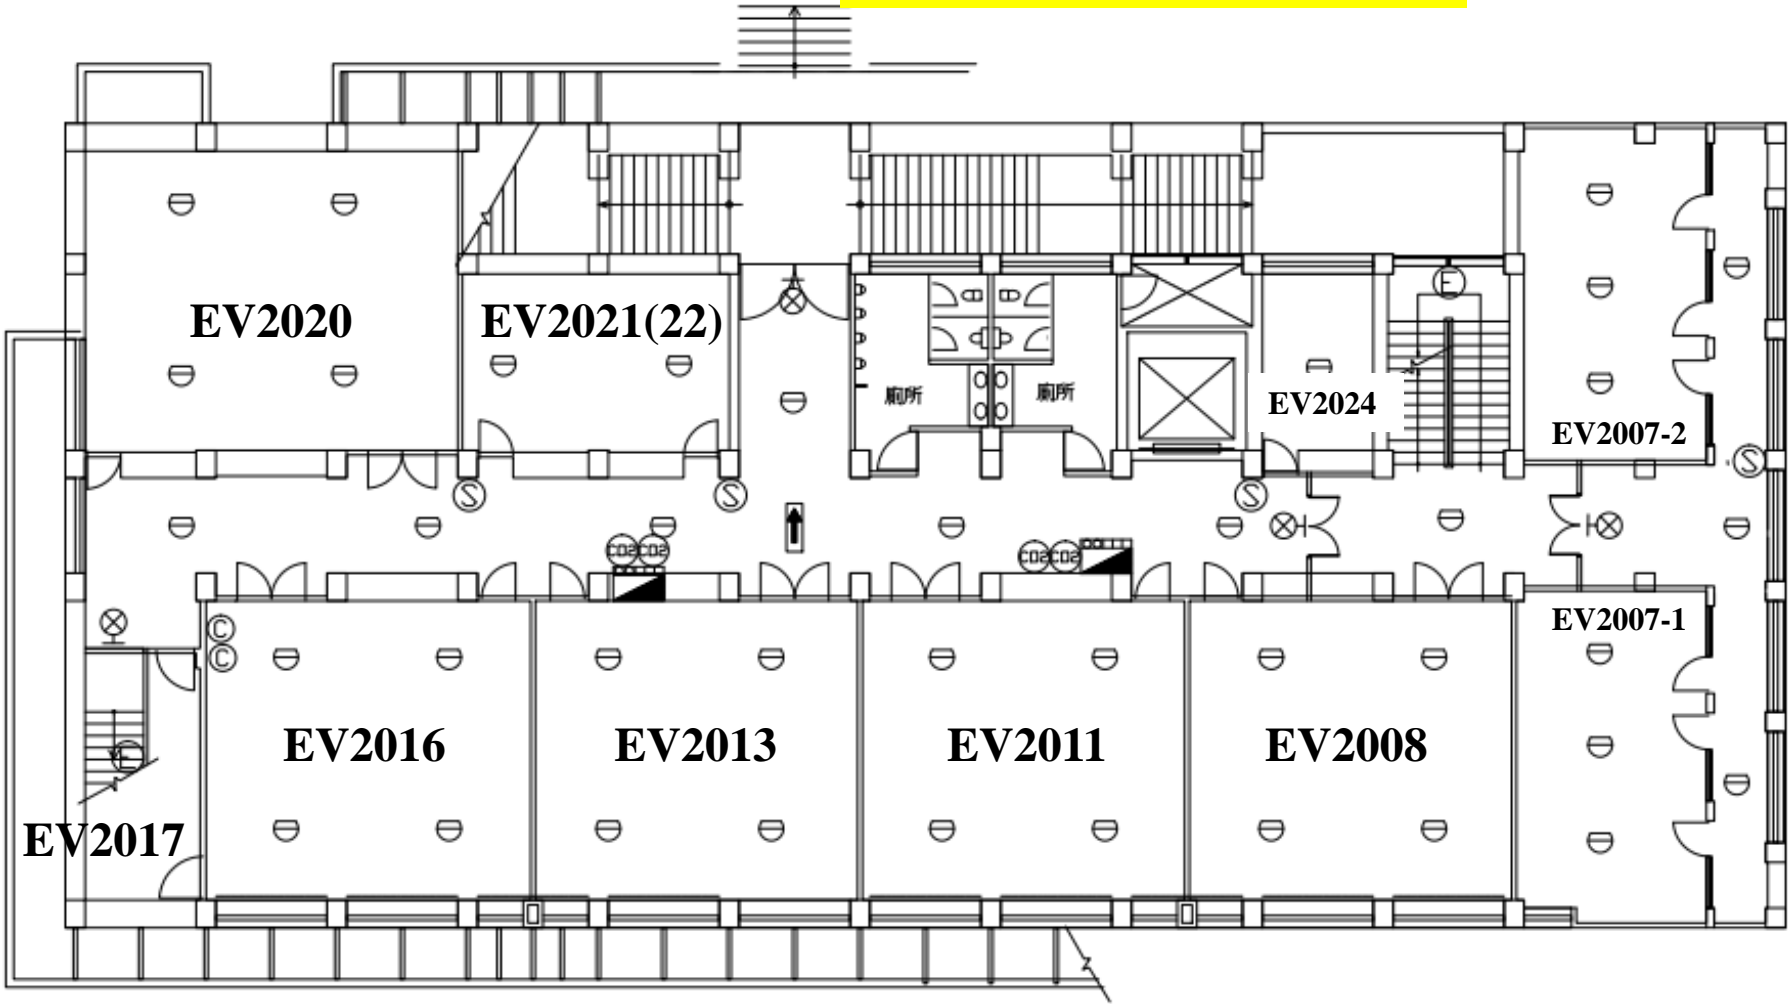

EV 環工 2樓

A棟 2F