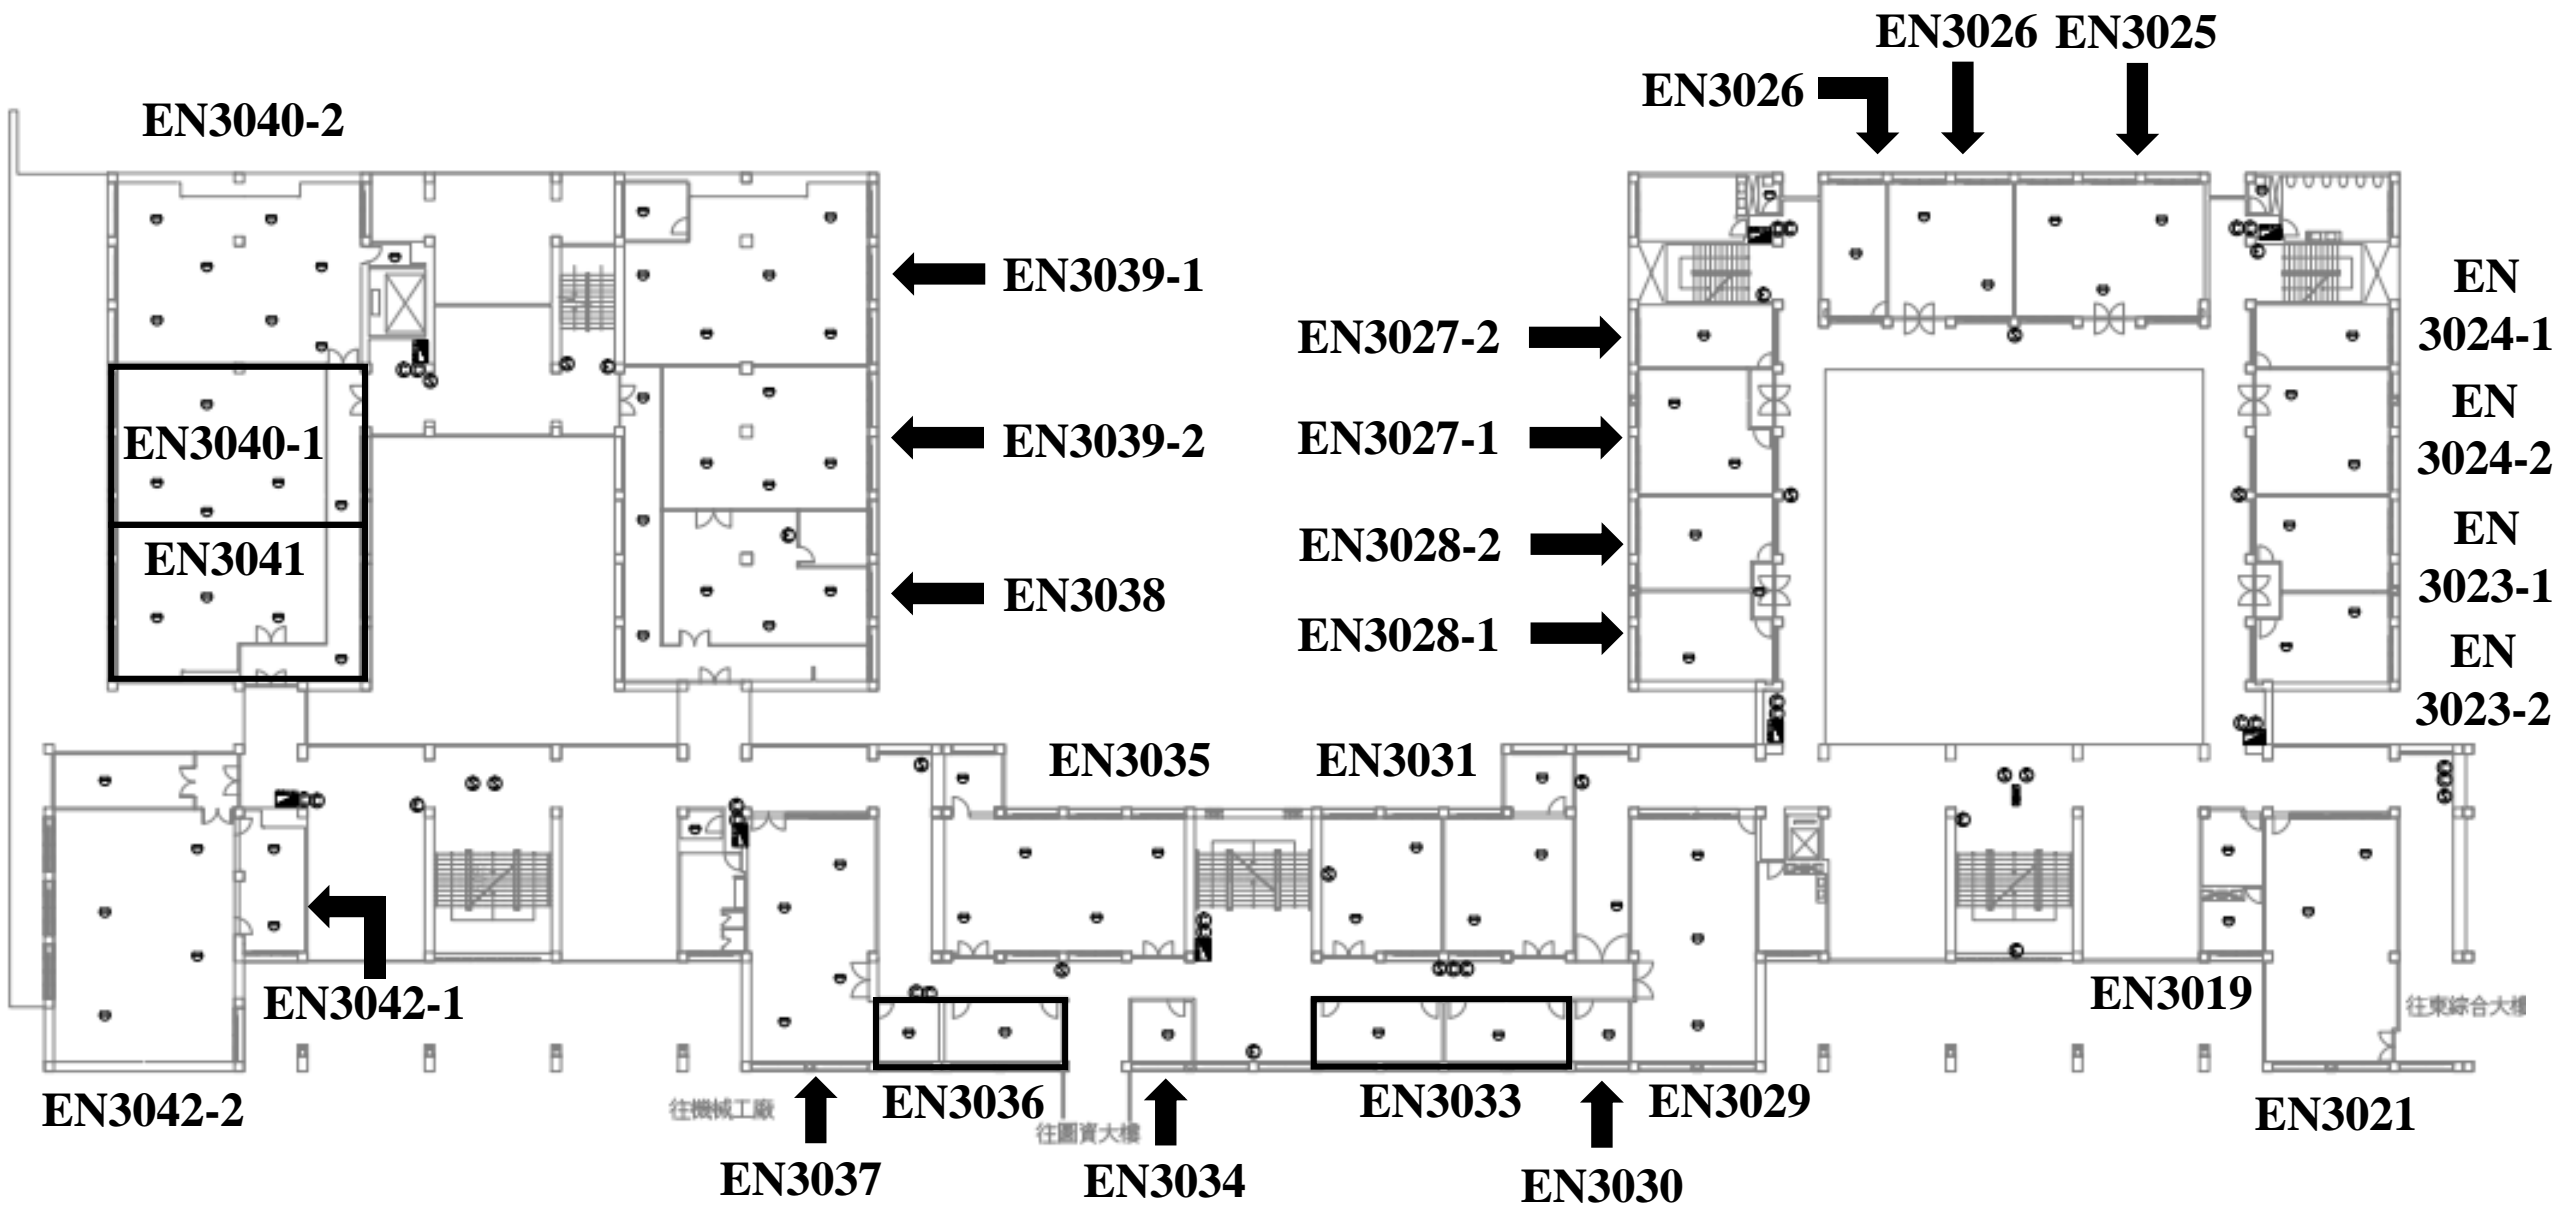

工學院 工一大樓 地下室

機電大樓 工二大樓

工學院 工一大樓 一樓

機電大樓 工二大樓

機電大樓 工二大樓

工學院 工一大樓 二樓

機電大樓 工二大樓

工學院 工一大樓 三樓

機電大樓 工二大樓

工學院 工一大樓 四樓

場所名稱 | 中山大學(電資大樓)設備配置圖 | 2F

**EC 電資 2 樓**

場所名稱 | 中山大學(電資大樓)設備配置圖 3F

**EC 電資 3 樓**