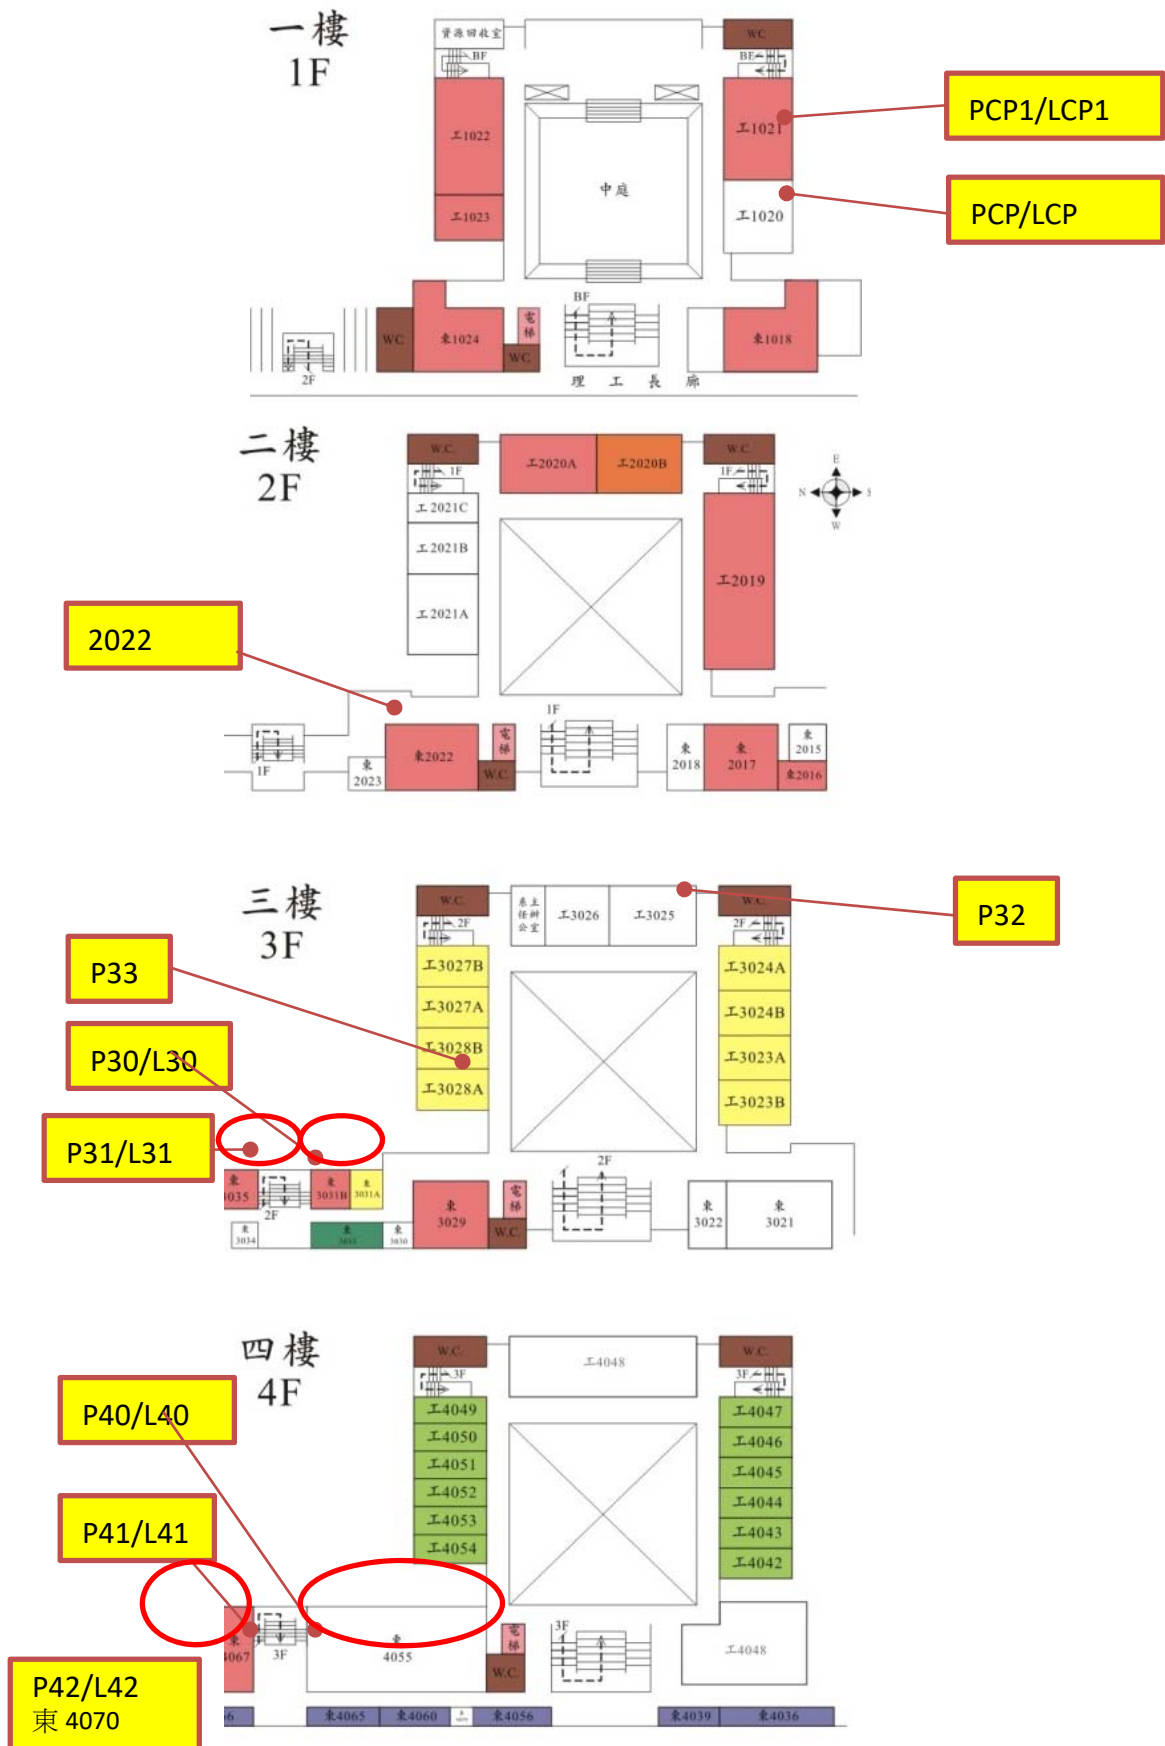

機電系機電大樓電表調查資料

2024 年 8 月 15 日版

撰稿人 張桓 技士

圖 1 工學 I 棟 電表涵蓋區域圖(電燈及 110V 插座)

圖 2 工學 I 棟 單線電表涵蓋配電箱位置

圖 3 工學 II 棟 電表涵蓋區域(電燈)

圖 4 工學 II 棟 電表涵蓋區域(插座)