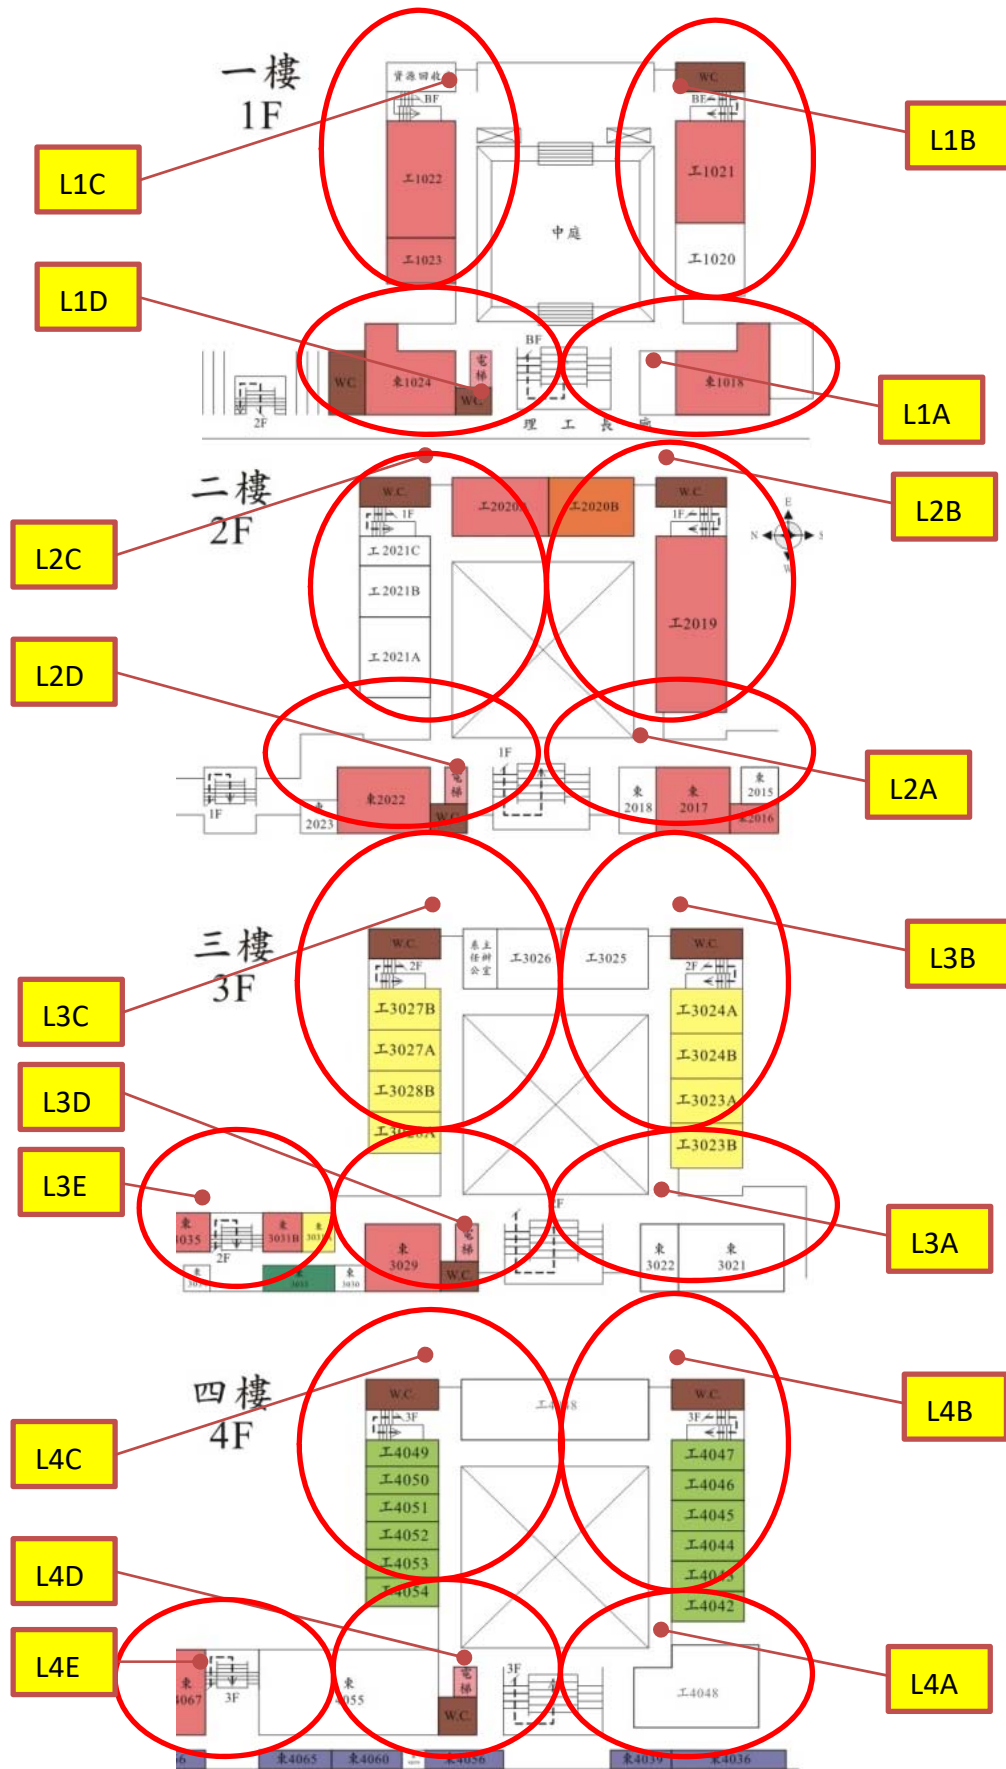

機電系機電大樓電表調查資料

2024 年 8 月 15 日版

撰稿人 張桓 技士

圖 1 工學 I 棟 電表涵蓋區域圖(電燈及 110V 插座)

圖 2 工學 I 棟 單線電表涵蓋配電箱位置

圖 3 工學 II 棟 電表涵蓋區域(電燈)

圖 4 工學 II 棟 電表涵蓋區域(插座)