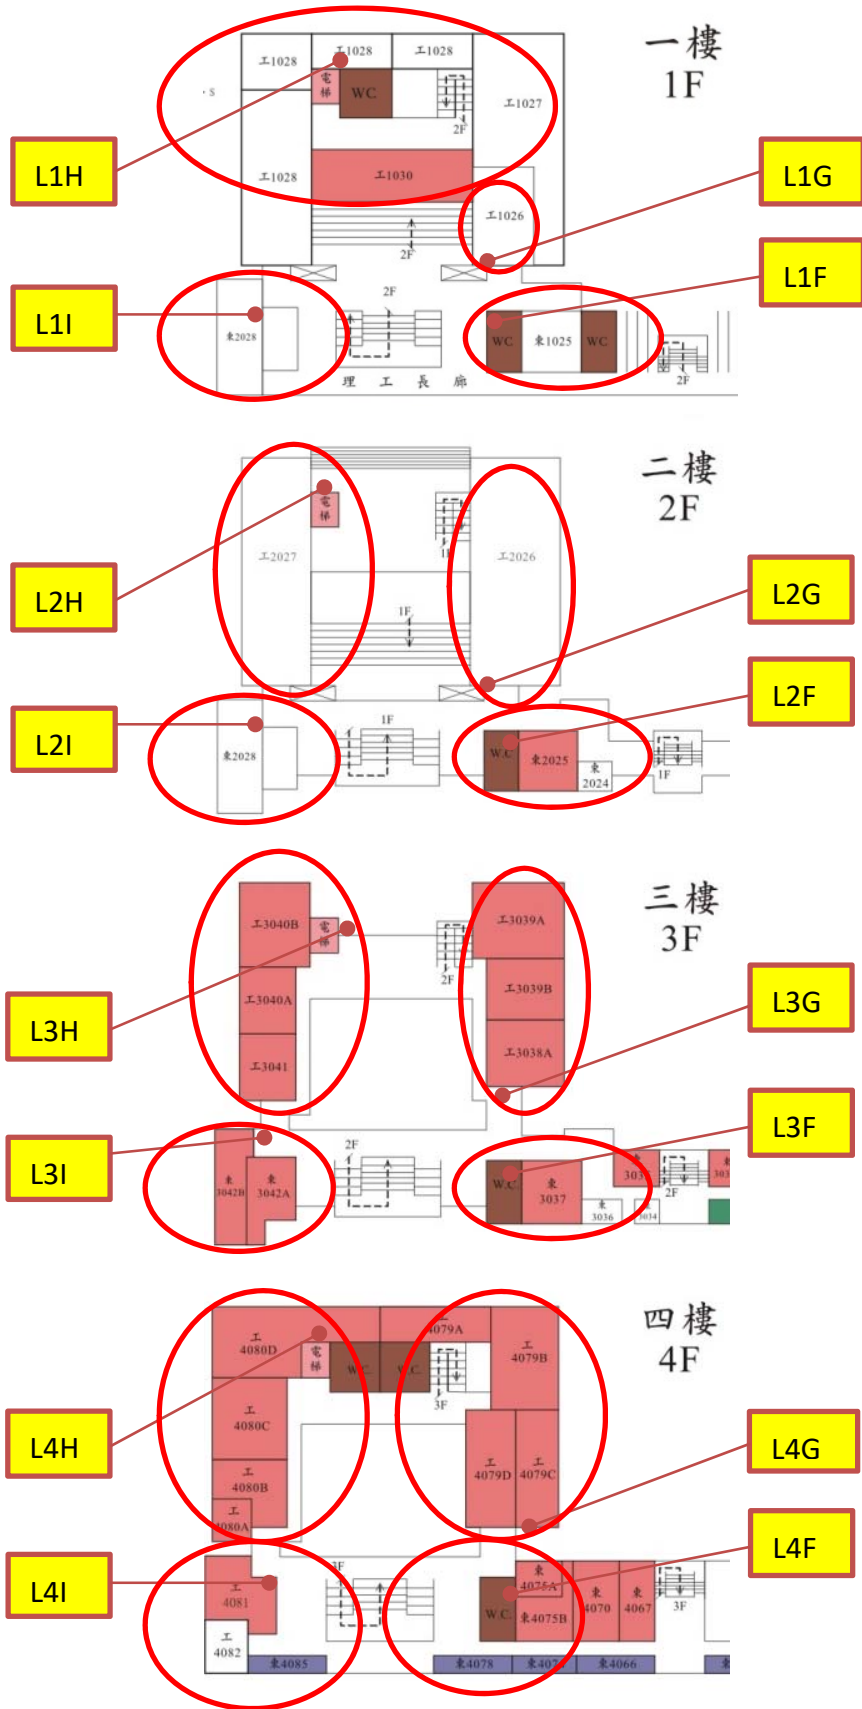

機電系機電大樓電表調查資料

2024 年 8 月 15 日版

撰稿人 張桓 技士

圖 1 工學 I 棟 電表涵蓋區域圖(電燈及 110V 插座)

圖 2 工學 I 棟 單線電表涵蓋配電箱位置

圖 3 工學 II 棟 電表涵蓋區域(電燈)

圖 4 工學 II 棟 電表涵蓋區域(插座)